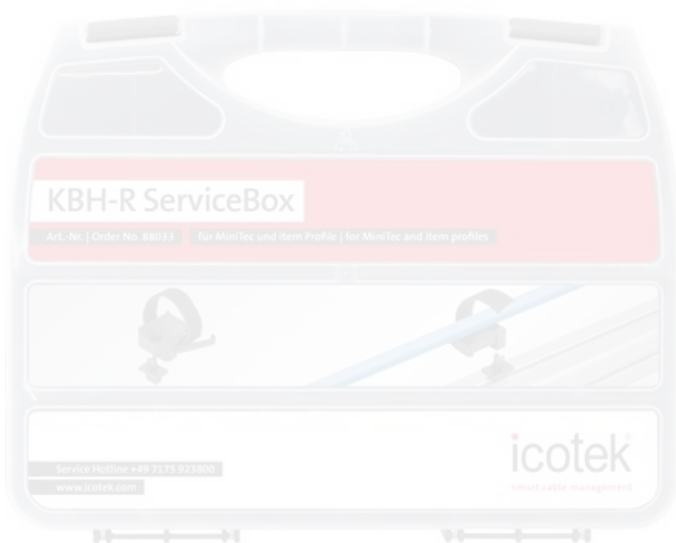

Ref. **88033**
EAN **4251269332**
814
Unidad de
embalaje **1**
Adecuado
para: **KLKB 200 x**
13, KLKB
300 x 17,
KLB 10, KLB
15, KLB 20,
KLB 25