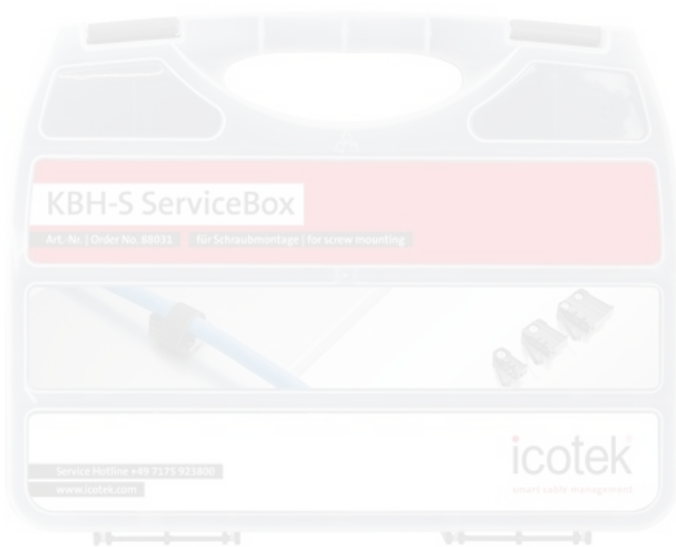

Ref. **88031**
EAN **4251269332791**
Unidad de embalaje **1**
Adecuado para: **KLKB 200 x 13, KLKB 300 x 17, KLB 10, KLB 15, KLB 20, KLB 25**
Diámetro de los agujeros del tornillo **5,3 mm**