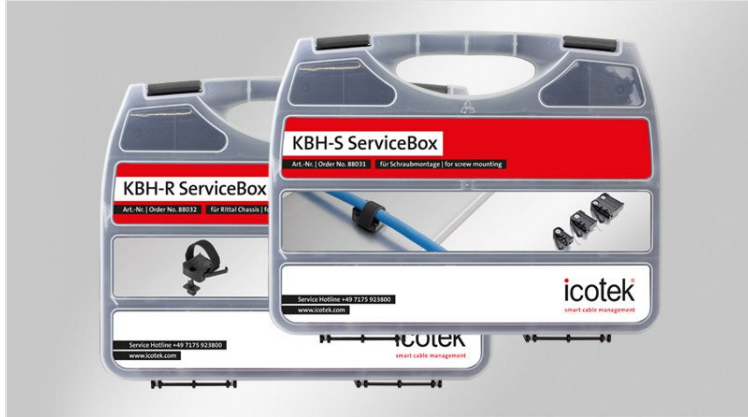

# KBH ServiceBox

con una variedad de soportes para bandas de velcro KBH

RoHS  
compliant

Made in  
Germany

REACH  
COMPLIANCE

El ServiceBox KBH es perfecto para instalaciones y llamadas de servicio. Garantiza que tus soportes para bandas de velcro KBH están ya disponibles.

## KBH-S ServiceBox (atornillar) KBH-R ServiceBox Rittal

50× KBH-S 12 M5  
25× KBH-S 24 M5  
25× KBH-S 36-2 M5

Accesorios:

1× Pasacables KEL-DPZ 25  
1× Destornillador icotek

50× KBH-R 12 R MS  
30× KBH-R 24 R MS  
20× KBH-R 36 R MS

## KBH-R ServiceBox MiniTec / item KBH-R ServiceBox Bosch Rexroth

40× KBH-R 12 M-I  
20× KBH-R 24 M-I  
30× KBH-R 36 M-I

Accesorios:

1× Pasacables KEL-DP 20  
1× Destornillador icotek

30× KBH-R 12 B-R  
30× KBH-R 24 B-R  
20× KBH-R 36 B-R

Accesorios:

1× Pasacables KEL-SCDP-TR 32  
1× Destornillador icotek

Sujeto a cambio